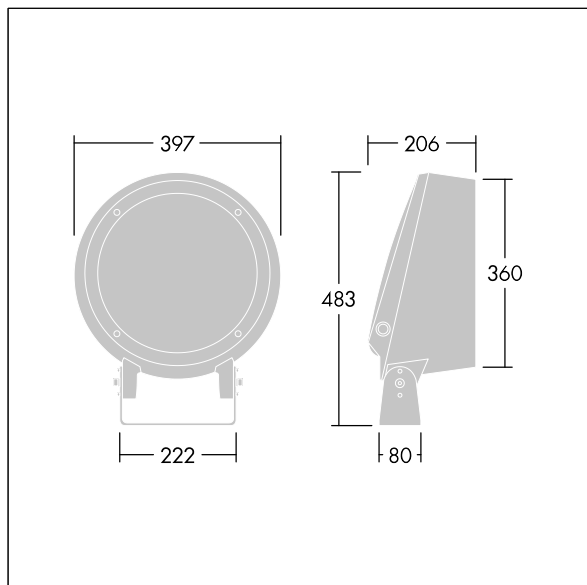

Contrast

96633450 CONT3 36L105-827 AS HFX 6K ANT

THORN

ISO 9223 C5	IP66	IK08					T _a -20 +35
----------------	------	------	--	--	--	--	---------------------------

Contrast

En stort arkitektonisk Brakettmontert LED-flomlys med 36 LED som drives av 1050 mA og med asymmetrisk-lysfordeling. LED-driver, DALI-2-dimming. Klasse II elektrisk, IP66, IK08. Armaturhus: presstøpt aluminium (EN AC-44300), pulverlakkert, teksturert antracitgrå (nær RAL7043). Kompatibel med kystklima. Glass: herdet, 5 mm tykk. Tetningsring: EPDM. Skruer: geomet. Utstyrt med 6 kV overspenningsvern. Med 2700K LED

Mål: Ø397 x 206 mm
Luminaire input power: 117 W
Lysutbytte fra armatur: 9109 lm
Armatureffektivitet: 78 lm/W
Vekt: 13 kg

TLG_CON3_F_M_36L.jpg

TLG_CONL_M_36-52L.wmf

Dette produktet inneholder en lyskilde med energieffektivitetsklasse E.