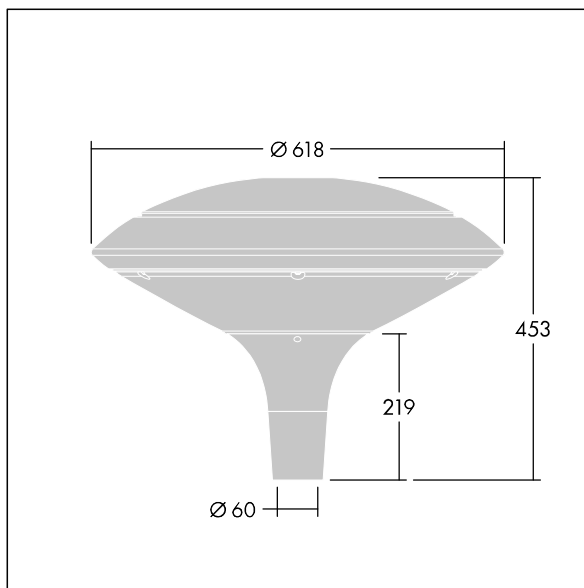

# THORN

92916456 PLI D 24L35-722 R/S BS 3550 T60 CL2 ->

## Plurio

Plurio Indirect: En dekorativ LED-armatur for montering på mast med rotasjonssymmetrisk lysfordeling. LED-driver med 24 LED som drives ved 350mA. Klasse II elektrisk, IP66, IK08. Sokkel: støpt aluminium, pulverlakkert antracitgrå (nær RAL7043). Toppskjerm: skive form, aluminium, teksturert antracitgrå (nær RAL7043). Avskjerming: UV-stabilisert, klar polykarbonat med prizmer som minsker blending. Indirekte, reflektorbasert optikk. Utstyrt med krets for 50% strømreduksjon, effektiv 3 timer før og 5 timer etter en kalkulert midnatt. Kan deaktiveres ved installasjon via en tilgjengelig intern bryter. Med 2200K LED. Montering på mast på Ø60 mm mast. Ferdigkablet med 4 m kabel.

Opplysemisjon på under 1 %.

Mål: Ø618 x 453 mm  
Luminaire input power: 26 W  
Lysutbytte fra armatur: 2494 lm  
Armatureffektivitet: 96 lm/W  
Vekt: 6,7 kg  
Vindflate: 0.151 m<sup>2</sup>

Dette produktet inneholder en lyskilde med energieffektivitetsklasse E.