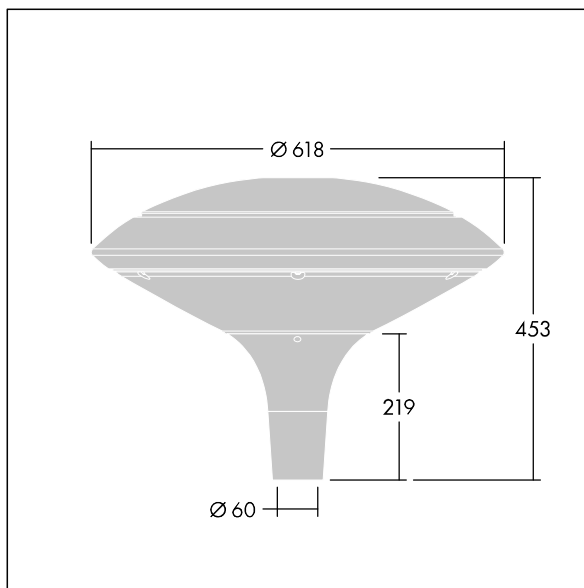

Plurio

THORN

92916456 PLI D 24L35-722 R/S BS 3550 T60 CL2 ->

Plurio

Plurio Indirect: En dekorativ LED-armatur for montering på mast med rotasjonssymmetrisk lysfordeling. LED-driver med 24 LED som drives ved 350mA. Klasse II elektrisk, IP66, IK08. Sokkel: støpt aluminium, pulverlakkert antracitgrå (nær RAL7043). Toppskjerm: skive form, aluminium, teksturert antracitgrå (nær RAL7043). Avskjerming: UV-stabilisert, klar polykarbonat med prizmer som minsker blending. Indirekte, reflektorbasert optikk. Utstyrt med krets for 50% strømreduksjon, effektiv 3 timer før og 5 timer etter en kalkulert midnatt. Kan deaktiveres ved installasjon via en tilgjengelig intern bryter. Med 2200K LED. Montering på mast på Ø60 mm mast. Ferdigkablet med 4 m kabel.

Opplysemisjon på under 1 %.

Mål: Ø618 x 453 mm
Luminaire input power: 26 W
Lysutbytte fra armatur: 2494 lm
Armatureffektivitet: 96 lm/W
Vekt: 6,7 kg
Vindflate: 0.151 m²

Dette produktet inneholder en lyskilde med energieffektivitetsklasse E.