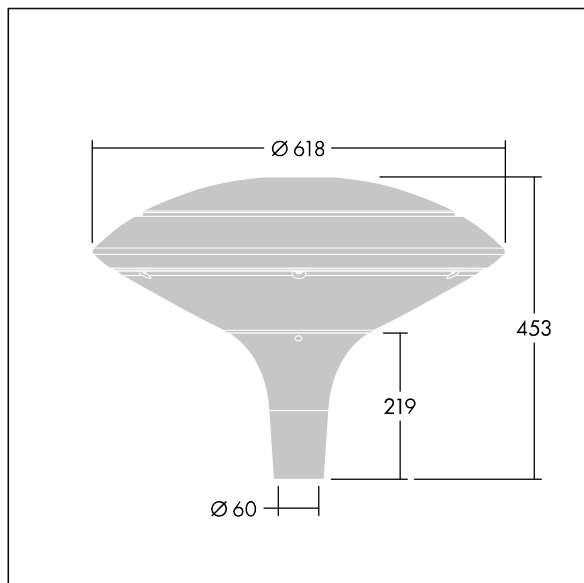

Plurio

THORN

92916451 PLI D 24L35-722-40 R/S T60 CL2 WS4 GY

Plurio

Plurio Indirect: En dekorativ LED-armatur for montering på mast med rotasjonssymmetrisk lysfordeling. LED-driver med 24 LED som drives ved 350mA. Klasse II elektrisk, IP66, IK08. Sokkel: støpt aluminium, pulverlakkert lysegrå 150 (likner RAL9006). Toppskjerm: skive form, aluminium, teksturert lysegrå 150 (likner RAL9006). Avskjerming: UV-stabilisert, klar polykarbonat med prismer som minsker blending. Indirekte, reflektorbasert optikk. Komplet med 2200-4000K NightTune LED. Montering på mast på Ø60 mm mast. Ferdigkablet med 4 m kabel.

Opplysemisjon på under 1 %.

Mål: Ø618 x 453 mm
Luminaire input power: 26 W
Lysutbytte fra armatur: 2973 lm
Armatureffektivitet: 114 lm/W
Vekt: 6,7 kg
Vindflate: 0.151 m²

TLG_PLRL_F_IDC_ANT.jpg

TLG_PLRL_M_IDC_T60.wmf