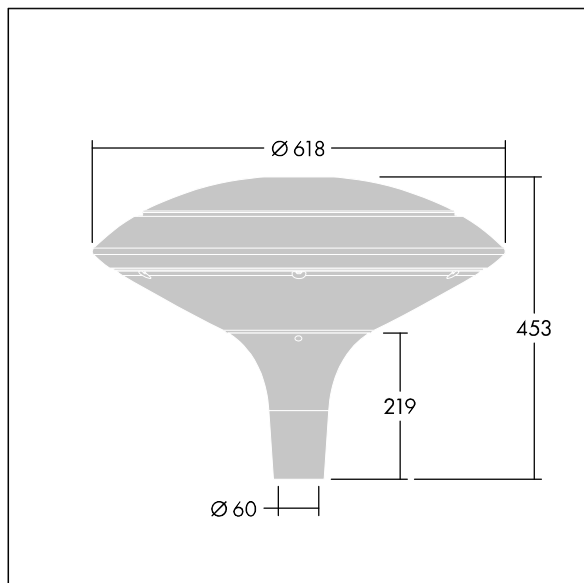

Plurio

THORN

92916451 PLI D 24L35-722-40 R/S T60 CL2 WS4 GY

Plurio

Plurio Indirect: En dekorativ LED-armatur for montering på mast med rotasjonssymmetrisk lysfordeling. LED-driver med 24 LED som drives ved 350mA. Klasse II elektrisk, IP66, IK08. Sokkel: støpt aluminium, pulverlakkert lysegrå 150 (likner RAL9006). Toppskjerm: skive form, aluminium, teksturert lysegrå 150 (likner RAL9006). Avskjerming: UV-stabilisert, klar polykarbonat med prizmer som minsker blending. Indirekte, reflektorbasert optikk. Komplet med 2200-4000K NightTune LED. Montering på mast på Ø60 mm mast. Ferdigkablet med 4 m kabel.

Opplysemisjon på under 1 %.

Mål: Ø618 x 453 mm
Luminaire input power: 26 W
Lysutbytte fra armatur: 2973 lm
Armatureffektivitet: 114 lm/W
Vekt: 6,7 kg
Vindflate: 0.151 m²

TLG_PLRL_F_IDC_ANT.jpg

TLG_PLRL_M_IDC_T60.wmf