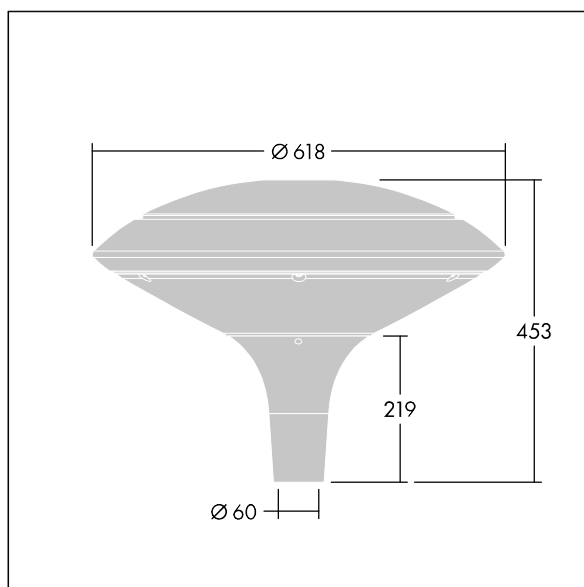

92916450 PLI D 24L35-722 R/S BS 3550 T60 CL2 ->

Plurio

Plurio Indirect: En dekorativ LED-armatur for montering på mast med rotasjonssymmetrisk lysfordeling. LED-driver med 24 LED som drives ved 350mA. Klasse II elektrisk, IP66, IK08. Sokkel: støpt aluminium, pulverlakkert lysegrå 150 (likner RAL9006). Toppskjerm: skive form, aluminium, teksturert lysegrå 150 (likner RAL9006). Avskjerming: UV-stabilisert, klar polykarbonat med prizmer som minsker blending. Indirekte, reflektorbasert optikk. Utstyrt med krets for 50% strømreduksjon, effektiv 3 timer før og 5 timer etter en kalkulert midnatt. Kan deaktiveres ved installasjon via en tilgjengelig intern bryter. Med 2200K LED. Montering på mast på Ø60 mm mast. Ferdigkablet med 4 m kabel.

Opplysemisjon på under 1 %.

Mål: Ø618 x 453 mm
 Luminaire input power: 26 W
 Lysutbytte fra armatur: 2494 lm
 Armatureffektivitet: 96 lm/W
 Vekt: 6,7 kg
 Vindflate: 0.151 m²

TLG_PLRL_F_IDC_ANT.jpg

TLG_PLRL_M_IDC_T60.wmf