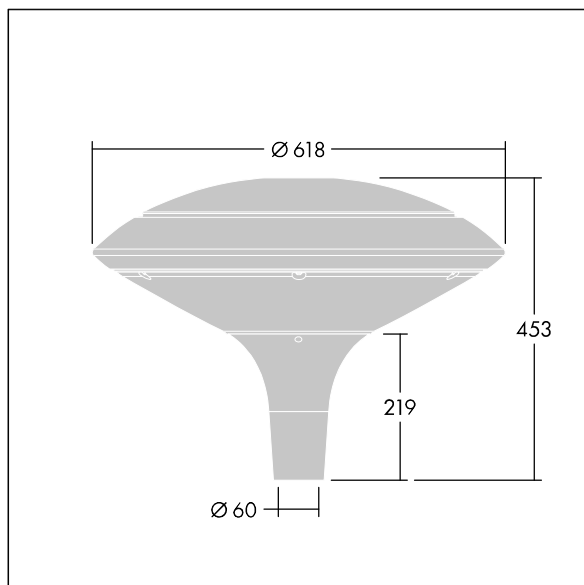

Plurio

THORN

92916450 PLI D 24L35-722 R/S BS 3550 T60 CL2 ->

Plurio

Plurio Indirect: En dekorativ LED-armatur for montering på mast med rotasjonssymmetrisk lysfordeling. LED-driver med 24 LED som drives ved 350mA. Klasse II elektrisk, IP66, IK08. Sokkel: støpt aluminium, pulverlakkert lysegrå 150 (likner RAL9006). Toppskjerm: skive form, aluminium, teksturert lysegrå 150 (likner RAL9006). Avskjerming: UV-stabilisert, klar polykarbonat med prizmer som minsker blending. Indirekte, reflektorbasert optikk. Utstyrt med krets for 50% strømreduksjon, effektiv 3 timer før og 5 timer etter en kalkulert midnatt. Kan deaktiveres ved installasjon via en tilgjengelig intern bryter. Med 2200K LED. Montering på mast på Ø60 mm mast. Ferdigkablet med 4 m kabel.

Opplysemisjon på under 1 %.

Mål: Ø618 x 453 mm
Luminaire input power: 26 W
Lysutbytte fra armatur: 2494 lm
Armatureffektivitet: 96 lm/W
Vekt: 6,7 kg
Vindflate: 0.151 m²

TLG_PLRL_F_IDC_ANT.jpg

TLG_PLRL_M_IDC_T60.wmf