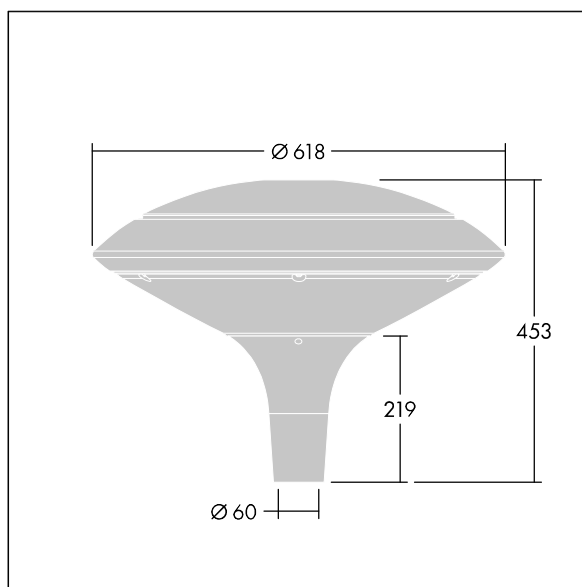

92916449 PLI D 24L35-830 R/S BS 3550 T60 CL2 ->

Plurio

Plurio Indirect: En dekorativ LED-armatur for montering på mast med rotasjonssymmetrisk lysfordeling. LED-driver med 24 LED som drives ved 350mA. Klasse II elektrisk, IP66, IK08. Sokkel: støpt aluminium, pulverlakkert lysegrå 150 (likner RAL9006). Toppskjerm: skive form, aluminium, teksturert lysegrå 150 (likner RAL9006). Avskjerming: UV-stabilisert, klar polykarbonat med prismer som minsker blending. Indirekte, reflektorbasert optikk. Utstyrt med krets for 50% strømreduksjon, effektiv 3 timer før og 5 timer etter en kalkulert midnatt. Kan deaktiveres ved installasjon via en tilgjengelig intern bryter. Med 3000K LED. Montering på mast på Ø60 mm mast. Ferdigkablet med 4 m kabel.

Opplysemisjon på under 1 %.

Mål: Ø618 x 453 mm
 Luminaire input power: 26 W
 Lysutbytte fra armatur: 2782 lm
 Armatureffektivitet: 107 lm/W
 Vekt: 6,7 kg
 Vindflate: 0.151 m²

TLG_PLRL_F_IDC_ANT.jpg

TLG_PLRL_M_IDC_T60.wmf