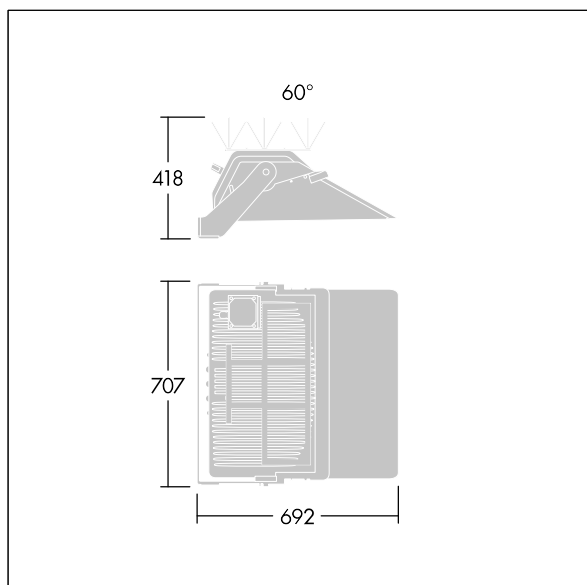

TLG_CHPL_M_LD6.wmf