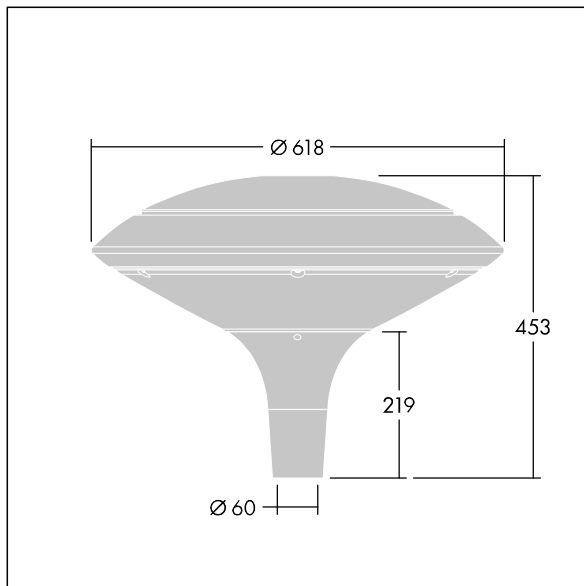

Plurio

THORN

92916459 PLI D 24L50-722 R/S BS 3550 T60 CL2 ->

Plurio

Plurio Indirect: En dekorativ LED-armatur for montering på mast med rotasjonssymmetrisk lysfordeling. LED-driver med 24 LED som drives ved 500mA. Klasse II elektrisk, IP66, IK08. Sokkel: støpt aluminium, pulverlakkert antracitgrå (nær RAL7043). Toppskjerm: skive form, aluminium, teksturert antracitgrå (nær RAL7043). Avskjerming: UV-stabilisert, klar polykarbonat med prizmer som minsker blending. Indirekte, reflektorbasert optikk. Utstyrt med krets for 50% strømreduksjon, effektiv 3 timer før og 5 timer etter en kalkulert midnatt. Kan deaktiveres ved installasjon via en tilgjengelig intern bryter. Med 2200K LED. Montering på mast på Ø60 mm mast. Ferdigkablet med 4 m kabel.

Opplysemisjon på under 1 %.

Mål: Ø618 x 453 mm
Luminaire input power: 36 W
Lysutbytte fra armatur: 3407 lm
Armatureffektivitet: 95 lm/W
Vekt: 6,7 kg
Vindflate: 0.151 m²

TLG_PLRL_F_IDC_ANT.jpg

TLG_PLRL_M_IDC_T60.wmf