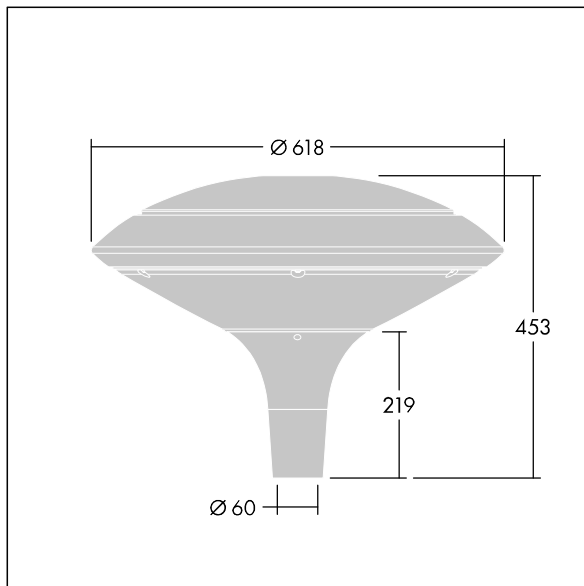

Plurio

THORN

92916459 PLI D 24L50-722 R/S BS 3550 T60 CL2 ->

Plurio

Plurio Indirect: En dekorativ LED-armatur for montering på mast med rotasjonssymmetrisk lysfordeling. LED-driver med 24 LED som drives ved 500mA. Klasse II elektrisk, IP66, IK08. Sokkel: støpt aluminium, pulverlakkert antracitgrå (nær RAL7043). Toppskjerm: skive form, aluminium, teksturert antracitgrå (nær RAL7043). Avskjerming: UV-stabilisert, klar polykarbonat med prizmer som minsker blending. Indirekte, reflektorbasert optikk. Utstyrt med krets for 50% strømreduksjon, effektiv 3 timer før og 5 timer etter en kalkulert midnatt. Kan deaktiveres ved installasjon via en tilgjengelig intern bryter. Med 2200K LED. Montering på mast på Ø60 mm mast. Ferdigkablet med 4 m kabel.

Opplysemisjon på under 1 %.

Mål: Ø618 x 453 mm
Luminaire input power: 36 W
Lysutbytte fra armatur: 3407 lm
Armatureffektivitet: 95 lm/W
Vekt: 6,7 kg
Vindflate: 0.151 m²

Dette produktet inneholder en lyskilde med energieffektivitetsklasse E.