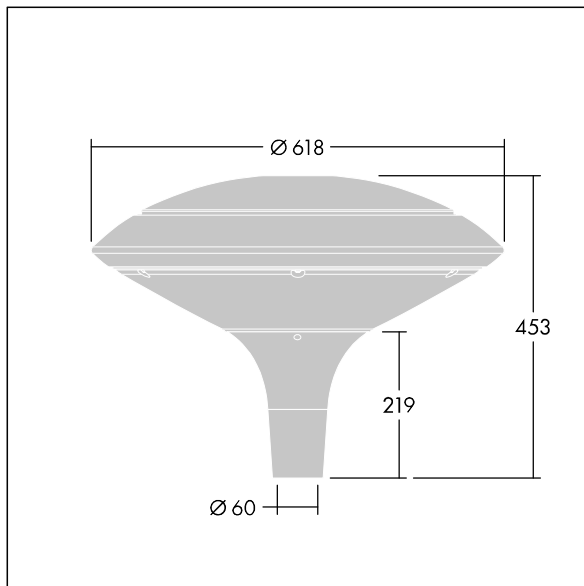

Plurio

THORN

92916458 PLI D 24L50-830 R/S BS 3550 T60 CL2 ->

Plurio

Plurio Indirect: En dekorativ LED-armatur for montering på mast med rotasjonssymmetrisk lysfordeling. LED-driver med 24 LED som drives ved 500mA. Klasse II elektrisk, IP66, IK08. Sokkel: støpt aluminium, pulverlakkert antracitgrå (nær RAL7043). Toppskjerm: skive form, aluminium, teksturert antracitgrå (nær RAL7043). Avskjerming: UV-stabilisert, klar polykarbonat med prizmer som minsker blending. Indirekte, reflektorbasert optikk. Utstyrt med krets for 50% strømreduksjon, effektiv 3 timer før og 5 timer etter en kalkulert midnatt. Kan deaktiveres ved installasjon via en tilgjengelig intern bryter. Med 3000K LED. Montering på mast på Ø60 mm mast. Ferdigkablet med 4 m kabel.

Opplysemisjon på under 1 %.

Mål: Ø618 x 453 mm
Luminaire input power: 36 W
Lysutbytte fra armatur: 3801 lm
Armatureffektivitet: 106 lm/W
Vekt: 6,7 kg
Vindflate: 0.151 m²

Dette produktet inneholder en lyskilde med energieffektivitetsklasse D.