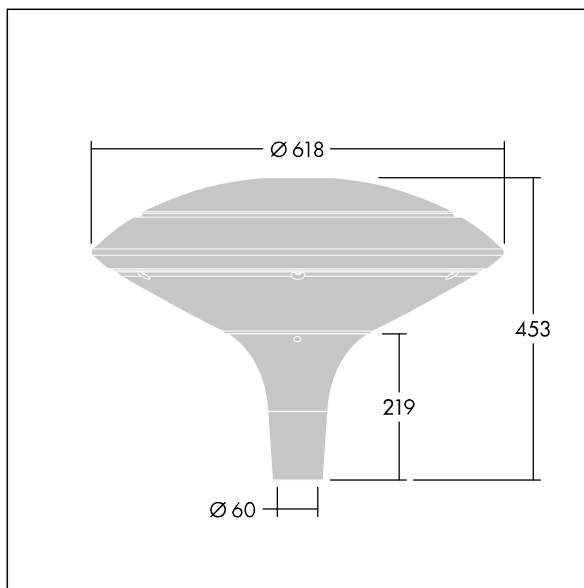

Plurio

THORN

92916458 PLI D 24L50-830 R/S BS 3550 T60 CL2 ->

Plurio

Plurio Indirect: En dekorativ LED-armatur for montering på mast med rotasjonssymmetrisk lysfordeling. LED-driver med 24 LED som drives ved 500mA. Klasse II elektrisk, IP66, IK08. Sokkel: støpt aluminium, pulverlakkert antracitgrå (nær RAL7043). Toppskjerm: skive form, aluminium, teksturert antracitgrå (nær RAL7043). Avskjerming: UV-stabilisert, klar polykarbonat med prizmer som minsker blanding. Indirekte, reflektorbasert optikk. Utstyrt med krets for 50% strømreduksjon, effektiv 3 timer før og 5 timer etter en kalkulert midnatt. Kan deaktiveres ved installasjon via en tilgjengelig intern bryter. Med 3000K LED. Montering på mast på Ø60 mm mast. Ferdigkablet med 4 m kabel.

Opplysemisjon på under 1 %.

Mål: Ø618 x 453 mm
Luminaire input power: 36 W
Lysutbytte fra armatur: 3801 lm
Armatureffektivitet: 106 lm/W
Vekt: 6,7 kg
Vindflate: 0.151 m²

TLG_PLRL_F_IDC_ANT.jpg

TLG_PLRL_M_IDC_T60.wmf