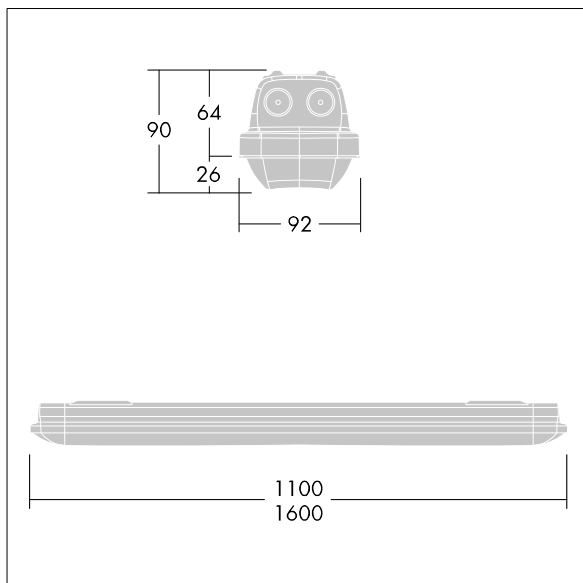

TLG_AQUP_M_LD1.wmf

Alle verdier merket med * er merkeverdi. Thorn bruker utprøvde og testede komponenter fra ledende leverandører, men det kan skje enkelttilfeller av teknologirelatert svikt i individuelle LED i løpet av beregnet levetid for produktet. Internasjonale standarder setter toleransen i innledende fluks og tilkoblet effekt til $\pm 10\%$. Med mindre annet er oppgitt, gjelder verdiene for en omgivelsestemperatur på 25 °C.

Thorn Lighting driver konstant utvikling og forbedring av sine produkter. Rettighetene gjelder endringer i spesifikasjoner uten opplysning på forhånd, enten personlig eller offentlig. © Thorn Lighting