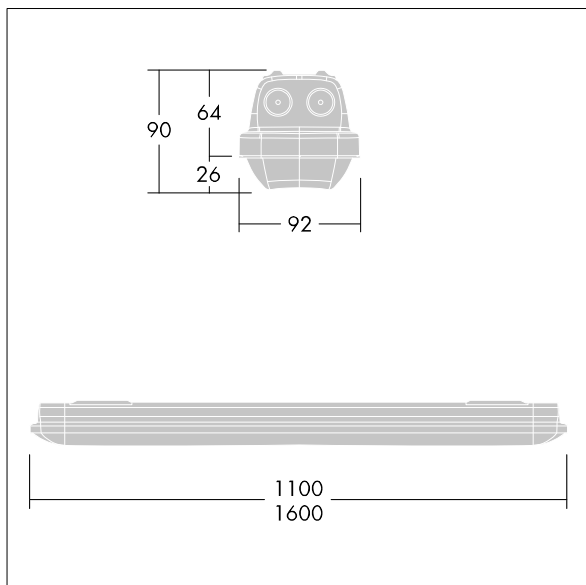

TLG_AQUP_M_LD1.wmf

Alle verdier merket med * er merkeverdi. Thorn bruker utprøvde og testede komponenter fra ledende leverandører, men det kan skje enkelttilfeller av teknologirelatert svikt i individuelle LED i løpet av beregnet levetid for produktet. Internasjonale standarder setter toleransen i innledende fluks og tilkoblet effekt til $\pm 10\%$. Med mindre annet er oppgitt, gjelder verdiene for en omgivelsestemperatur på 25 °C.

Thorn Lighting driver konstant utvikling og forbedring av sine produkter. Rettighetene gjelder endringer i spesifikasjoner uten opplysning på forhånd, enten personlig eller offentlig. © Thorn Lighting