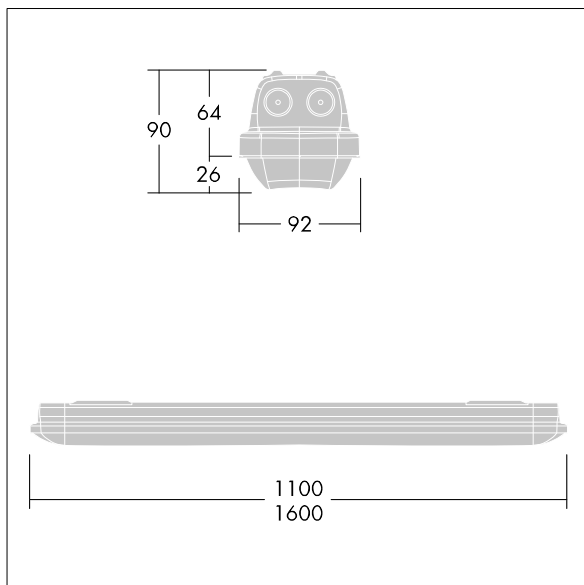

TLG_AQUP_M_LD1.wmf

Alle verdier merket med * er merkeverdi. Thorn bruker utprøvde og testede komponenter fra ledende leverandører, men det kan skje enkelttilfeller av teknologirelatert svikt i individuelle LED i løpet av beregnet levetid for produktet. Internasjonale standarder setter toleransen i innledende fluks og tilkoblet effekt til $\pm 10\%$. Med mindre annet er oppgitt, gjelder verdiene for en omgivelsestemperatur på 25 °C.

Thorn Lighting driver konstant utvikling og forbedring av sine produkter. Rettighetene gjelder endringer i spesifikasjoner uten opplysning på forhånd, enten personlig eller offentlig. © Thorn Lighting