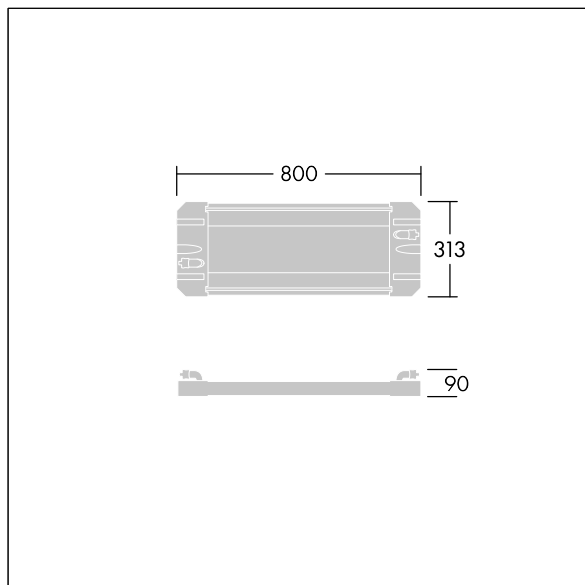

GTLED Pro

96633299 GP AL M 72L-740 ASC IN CL1 <=850MA

THORN

GTLED Pro

En avansert LED-armatur for tunneler. 72 LED med Aksial gatekomfortbelysning. Armaturhus: ekstrudert aluminium, pulverlakkert. Avskjerming: 4 mm herdet glass. Takmonteres med spesialbraketter (bestilles separat). Klasse I elektrisk, IP66, IK08. Leveres med kobling på én ende. Med 4000K LED.

Brukes sammen med ekstern forkoblingsboks (bestilles separat). Forsyningsstrøm og lysstyrke avhenger av innstillingene som brukes.

På grunn av de unike beregningskravene til dette produktet, gis ikke de fotometriske dataene her, men utformingsråd kan fås fra din lokale representant.

Mål: 800 x 313 x 90 mm
Vekt: 10 kg

TLG_GTPR_F_216.jpg

TLG_GTPR_M_M.wmf

Dette produktet inneholder en lyskilde med energieffektivitetsklasse D.