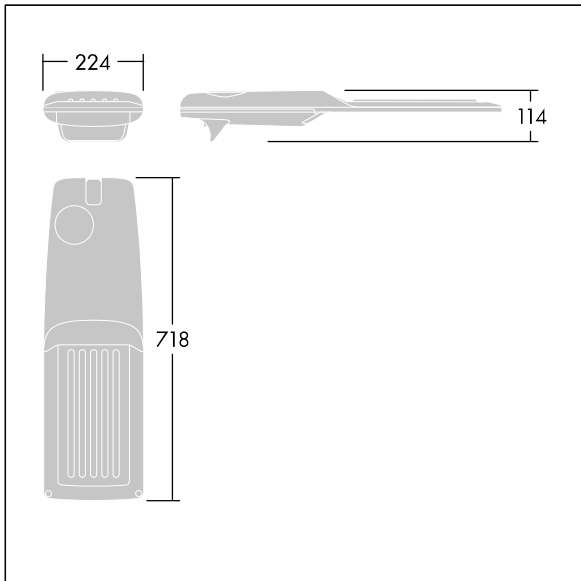

Isaro Pro

THORN

92914142 IP 72L70-740 RC M BP L CL2 M60 ANT

Isaro Pro

En moderne LED-veilylsarmatur (medium) med 72 LED som drives av 700mA med Vei og komfortoptikk. Programmerbar LED-driver. Klasse II elektrisk, IP66, IK09. Armaturhus: presstøpt aluminium (EN AC-44300), pulverlakkert teksturert antracitgrå (nær RAL7043). Utligger: presstøpt aluminium (EN AC-44300), pulverlakkert teksturert antracitgrå (nær RAL7043). Avskjerming: 5 mm tykt glass. Fester: rustfritt stål. Leveres med Ø60 mm festeordningsadapter som kan monteres på mastetopp (0°/5°/10°/15°/20° helling) eller utliggerarm (-15°/-10°/-5°/0°/5°/10°/15° helling). Bi-power dimming ved hjelp av strømledning med tilleggsledning Med 4000K LED. Overspenningsvern: 10 kV enkeltimpuls fellesmodus og 8 kV flerimpuls fellesmodus og 6 kV flerimpuls differensialmodus. Hvis permanent DALI-system er tilkoblet, 6 kV flerimpuls felles- og differensialmodus.

Mål: 718 x 224 x 114 mm
Luminaire input power: 149,3 W
Lysutbytte fra armatur: 23265 lm
Armatureffektivitet: 156 lm/W
Vekt: 7,7 kg
Vindflate: 0.066 m²

TLG_ISRP_F_M_PDB_ANT.jpg

TLG_ISRP_M_LD2.wmf

Dette produktet inneholder en lyskilde med energieffektivitetsklasse E.