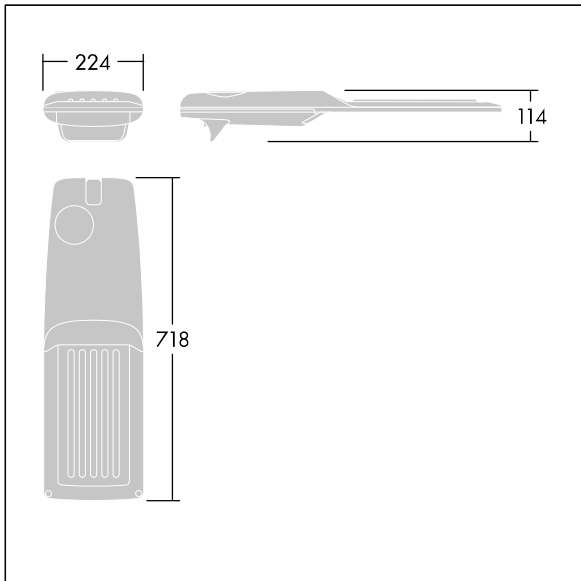

Mål: 718 x 224 x 114 mm  
Luminaire input power: 149,3 W  
Lysutbytte fra armatur: 23265 lm  
Armatureffektivitet: 156 lm/W  
Vekt: 7,7 kg  
Vindflate: 0.066 m<sup>2</sup>

TLG\_ISRP\_F\_M\_PDB\_ANT.jpg