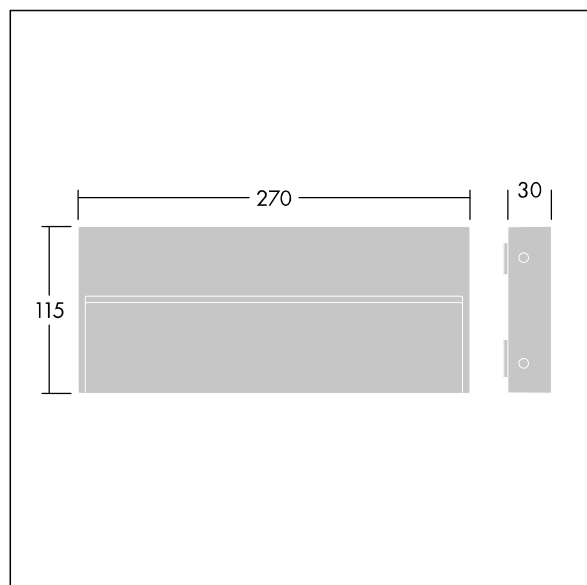

Similo

96632803 SIMILO RECT 28L50 930 CL1 ANT

THORN

IP65	IK08			T _a -20 +25
------	------	---	---	---------------------------

Similo

En smal, rektangulær, overflatemontert / Veggmontert LED-armatur for belysning av gangveier, med 28 LED-er som drives ved 500mA av en integrert driver. Klasse I elektrisk, IP65, IK08. Armaturhus: presstøpt aluminium (EN AB-47100 med lavt kobberinnhold for god korrosjonsmotstand) med finish i teksturert antracitgrå. Avskjerming: herdet glass. Skruer: rustfritt stål. Med 3000K LED.

Mål: 270 x 115 x 30 mm
Luminaire input power: 13 W
Lysutbytte fra armatur: 421 lm
Armatureffektivitet: 32 lm/W
Vekt: 1,27 kg

TLG_SIMI_F_REC.jpg

TLG_SIMI_M_REC.wmf

Dette produktet inneholder en lyskilde med energieffektivitetsklasse E.