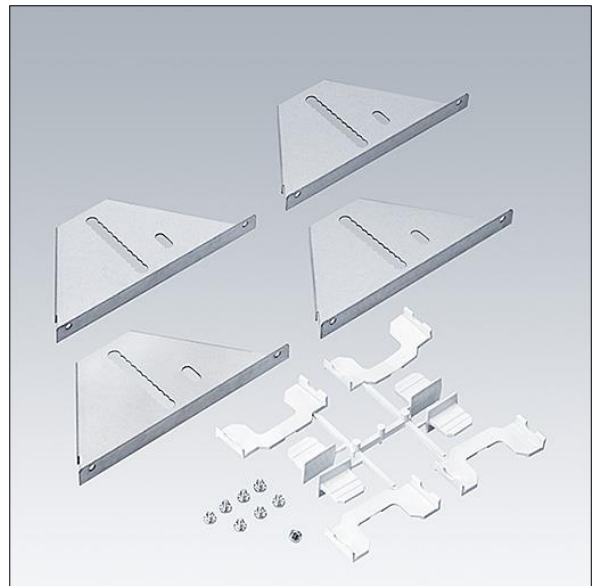

Omega Pro 2

96633271 OP2 CONCEALED CEILING MTG KIT PULL UP

THORN

Omega Pro 2

Monteringssett (x4) med braketter og skyvekiler som kan justeres i høyre for å at den forsenkede armaturen er i flukt med takstrukturen. Se monteringsbrosjyten for informasjon om kompatible tak og ledninger.

TLG_OMP2_F_6x6_3x12_MRM_KIT.jpg