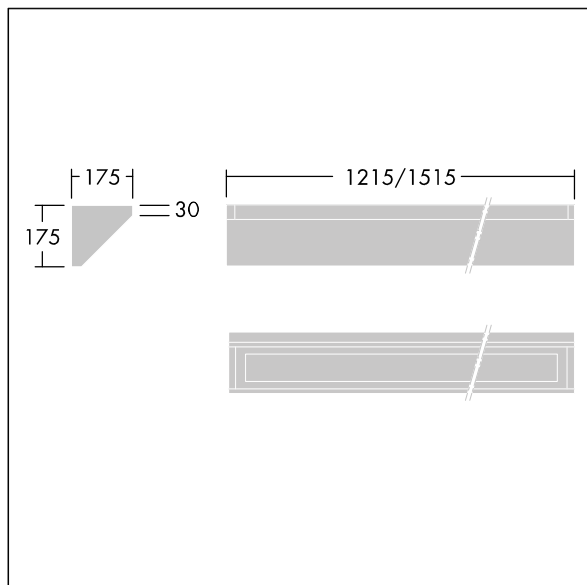

96633077 DUROLIGHT-C 3600-840 HFIX L1215

IP65	IK10					850°C		170Nm	T _a -25 +45
------	------	--	--	--	--	-------	--	-------	---------------------------

Durolight

Vandalsikker Utenpåliggende montering karniss LED-armatur. Elektronisk forkobling, Forkoblingsutstyr med DALI-dimming. IP65, IK10, Klasse I elektrisk. Armaturhus: 2 mm stålplate lakkert hvit (nær RAL9016). Tetningsring: aldersbestandig uretanplastsikum. Avskjerming: 3 mm tykk polykarbonat med enestående motstandsdyktig, tilkoblet og festet til armaturhuset med hærverkbeskyttede skruer i rustfritt stål med to hull. Med 4000K LED

Mål: 1215 x 175 x 175 mm
Luminaire input power: 38 W
Lysutbytte fra armatur: 3589 lm
Armatureffektivitet: 94 lm/W
Vekt: 11 kg

TLG_DURO_F_CORNER.jpg

TLG_DURO_M_LDC.wmf

Dette produktet inneholder en lyskilde med energieffektivitetklasse C.