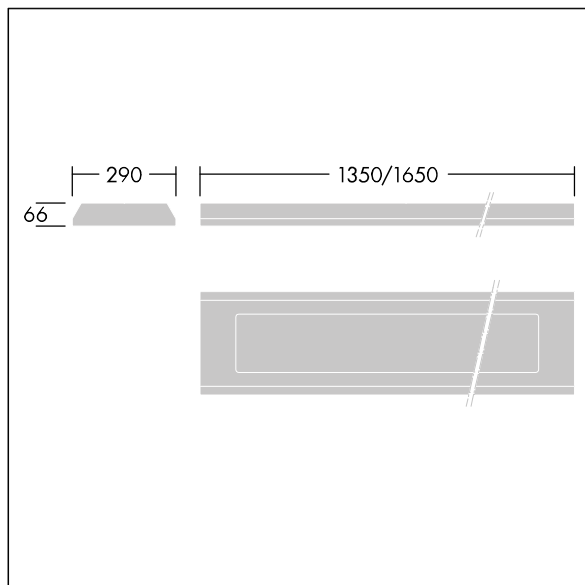

## 96633061 DUROLIGHT-S 4100-840 HF L1350

IP65	IK10					850°C		T <sub>a</sub> -25 +50
------	------	--	--	--	--	-------	--	---------------------------

### Durolight

Vandalsikker Utenpåliggende montering LED-armatur.  
Elektronisk forkobling, uten dimming. IP65, IK10, Klasse I elektrisk. Armaturhus: 2 mm stålplate lakkert hvit (nær RAL9016). Tetningsring: aldersbestandig uretanplastsikum. Avskjerming: 3 mm tykk polykarbonat med enestående motstandsdyktig, tilkoblet og festet til armaturhuset med hærverkbeskyttede skruer i rustfritt stål med to hull. Med 4000K LED

Mål: 1350 x 290 x 66 mm  
Luminaire input power: 38 W  
Lysutbytte fra armatur: 4100 lm  
Armatureffektivitet: 108 lm/W  
Vekt: 15 kg

TLG\_DURO\_F\_MCE.jpg

TLG\_DURO\_M\_LDS.wmf

Dette produktet inneholder en lyskilde med energieffektivitetsklasse C.