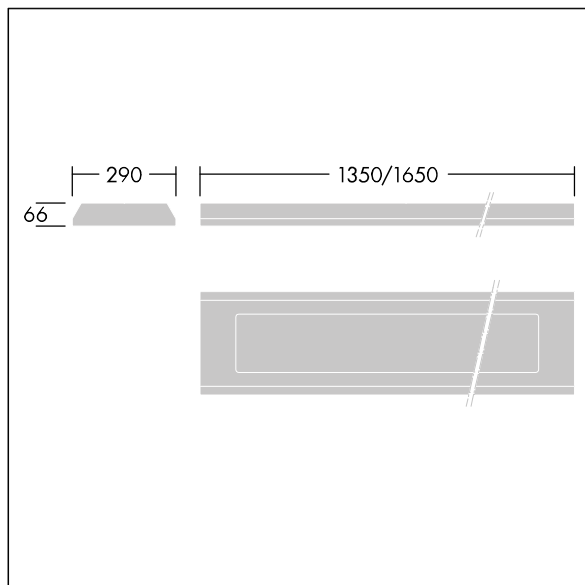

96633061 DUROLIGHT-S 4100-840 HF L1350

IP65	IK10					850°C		T _a -25 +50
------	------	--	--	--	--	-------	--	---------------------------

Durolight

Vandalsikker Utenpåliggende montering LED-armatur.
Elektronisk forkobling, uten dimming. IP65, IK10, Klasse I elektrisk. Armaturhus: 2 mm stålplate lakkert hvit (nær RAL9016). Tetningsring: aldersbestandig uretanplastsikum. Avskjerming: 3 mm tykk polykarbonat med enestående motstandsdyktig, tilkoblet og festet til armaturhuset med hærverkbeskyttede skruer i rustfritt stål med to hull. Med 4000K LED

Mål: 1350 x 290 x 66 mm
Luminaire input power: 38 W
Lysutbytte fra armatur: 4100 lm
Armatureffektivitet: 108 lm/W
Vekt: 15 kg

TLG_DURO_F_MCE.jpg

TLG_DURO_M_LDS.wmf

Dette produktet inneholder en lyskilde med energieffektivitetsklasse C.