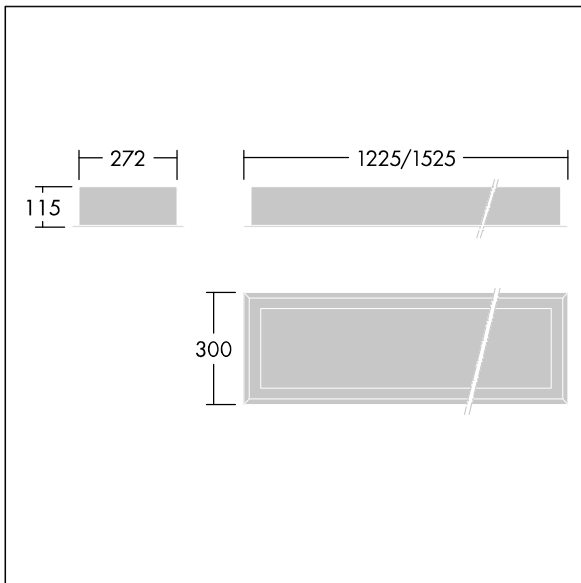

IP65	IK10					850°C		T <sub>a</sub> -25 +50
------	------	--	--	--	--	-------	--	---------------------------

### Durolight

Vandalsikker Innfelt LED-armatur. Elektronisk forkobling, uten dimming med 3-timers batteri-backup med manuell test. IP65, IK10, Klasse I elektrisk. Armaturhus: 2 mm stålplate lakkert hvit (nær RAL9016). Tetningsring: aldersbestandig uretanplastsikum. Avskjerming: 3 mm tykk polykarbonat med enestående motstandsdyktig, tilkoblet og festet til armaturhuset med hærverkbeskyttede skruer i rustfritt stål med to hull. Med 4000K LED

Mål: 1225 x 300 x 115 mm  
Luminaire input power: 38 W  
Lysutbytte fra armatur: 4253 lm  
Armatureffektivitet: 112 lm/W  
Vekt: 14 kg

TLG\_DURO\_F\_MRE.jpg

TLG\_DURO\_M\_LDR.wmf

Dette produktet inneholder en lyskilde med energieffektivitetsklasse C.