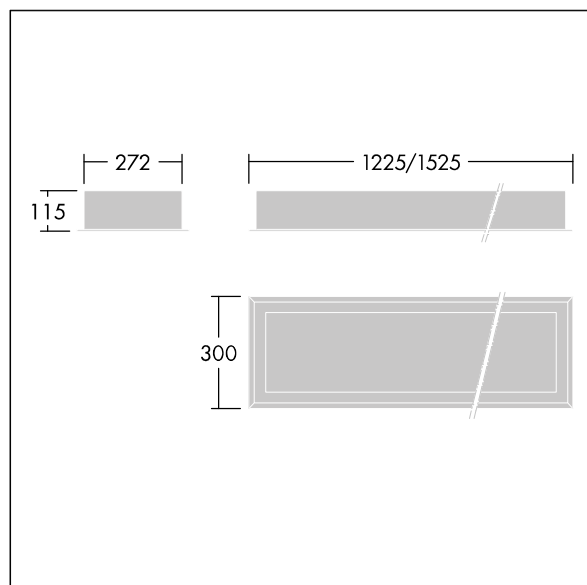

## 96633049 DUROLIGHT-R 4300-840 HF L1250

IP65	IK10					850°C		170Nm	T <sub>a</sub> -25 +50
------	------	--	--	--	--	-------	--	-------	---------------------------

### Durolight

Vandalsikker Innfelt LED-armatur. Elektronisk forkobling, uten dimming. IP65, IK10, Klasse I elektrisk. Armaturhus: 2 mm stålplate lakkert hvit (nær RAL9016). Tetningsring: aldersbestandig uretanplastsikum. Avskjerming: 3 mm tykk polykarbonat med enestående motstandsdyktig, tilkoblet og festet til armaturhuset med hærverkbeskyttede skruer i rustfritt stål med to hull. Med 4000K LED

Mål: 1225 x 300 x 115 mm  
Luminaire input power: 38 W  
Lysutbytte fra armatur: 4253 lm  
Armatureffektivitet: 112 lm/W  
Vekt: 14 kg

TLG\_DURO\_F\_MRE.jpg

TLG\_DURO\_M\_LDR.wmf

Dette produktet inneholder en lyskilde med energieffektivitetsklasse C.