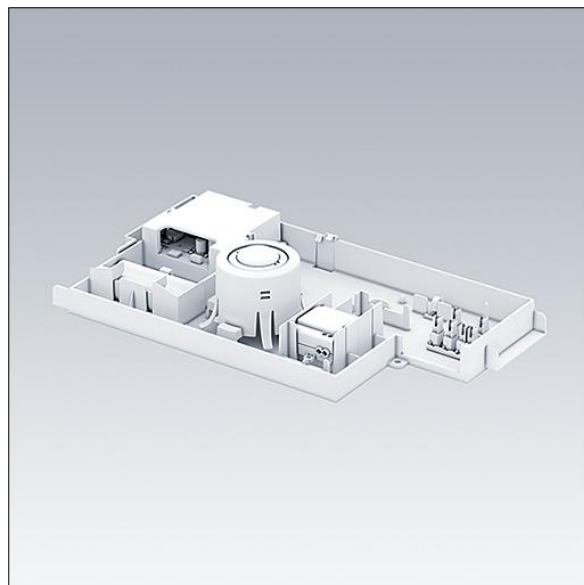

Omega Pro 2

96633263 OP2 CKIT+ BC E3

THORN

Omega Pro 2

Plug-and-play-tilbehørsett som konverterer en blank CKIT+-armatur til BasicDIM wireless (BC) kommunikasjon. Med manuell test, 3-timers nødbelysningsenhet med utskiftbar panikkbelysnings-, nødutgangs- og spotoptikk.