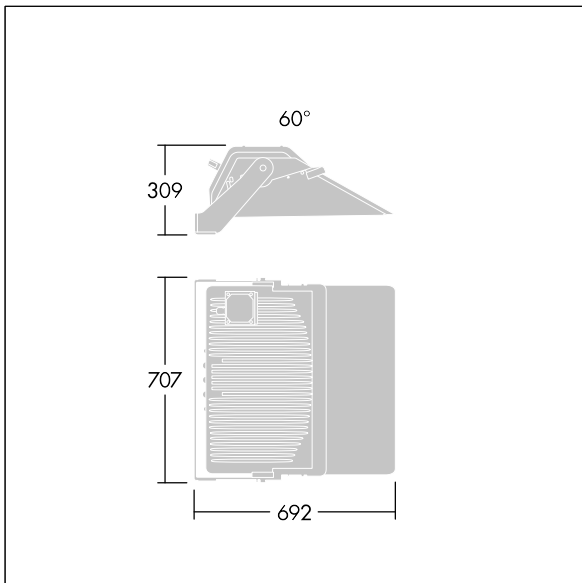

Champion

96633216 CHAMPION 264L-740 V2 VSR ANT

THORN

Champion

LED-lyskaster med høy ytelse og 60° asymmetrisk lysfordeling fra 264-LED-er. Eksternt forkoblingsutstyr bestilles separat. Klasse I elektrisk, IP66, Slagfasthet: IK08. Hus: presstøpt aluminium, pulverlakkert teksturert antracitgrå (nær RAL7043). Avskjerming: 4 mm tykk, herdet plan glass. Visir: Blank (reflekterende). Armatur festet med en enkelt bolt gjennom et senterhull med Ø22 mm, eller to bolter gjennom hull med Ø15 mm ved 200 mm senter. Innretning via enkel innretningsordning (bestilles separat). Spesielt godt egnet til sportsbaner, stadioner og områdebelysning. Lite flimrer i drift (<1 %), egnet for HDTV-kringkasting. Med 4000K LED med Ra min.: 70.

Mål: 692 x 707 x 309 mm
Vekt: 22,4 kg
Vindflate: 0.196 m²

TLG_CHPL_F_PERS_GLOSSY.jpg

TLG_CHPL_M_LD2.wmf

Dette produktet inneholder en lyskilde med energieffektivitetsklasse D.

Alle verdier merket med * er merkeverdi. Thorn bruker utprøvde og testede komponenter fra ledende leverandører, men det kan skje enkelttilfeller av teknologirelatert svikt i individuelle LED i løpet av beregnet levetid for produktet. Internasjonale standarder setter toleransen i innledende fluks og tilkoblet effekt til ±10 %. Med mindre annet er oppgitt, gjelder verdiene for en omgivelsestemperatur på 25 °C.