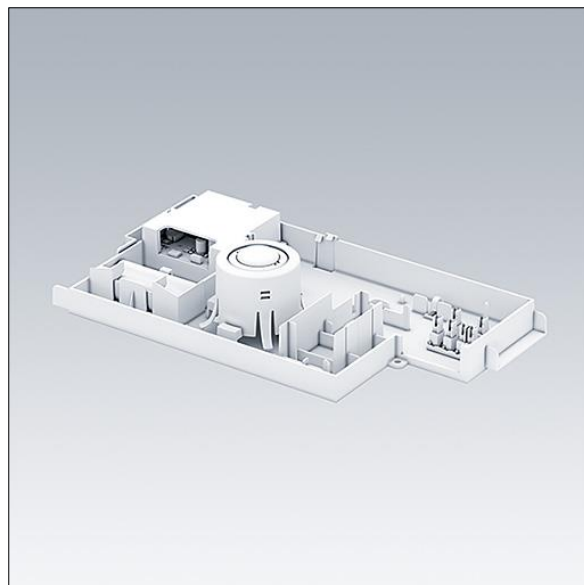

Omega Pro 2

96633188 OP2 CKIT+ E3D

THORN

Omega Pro 2

Plug-and-play-tilbehørsett som konverterer blank CKIT+-armatur til selvtest / adresserbar test, 3-timers nødbelysningsenhet med utskiftbar panikkbelysnings-, nødutgangs- og spotoptikk.