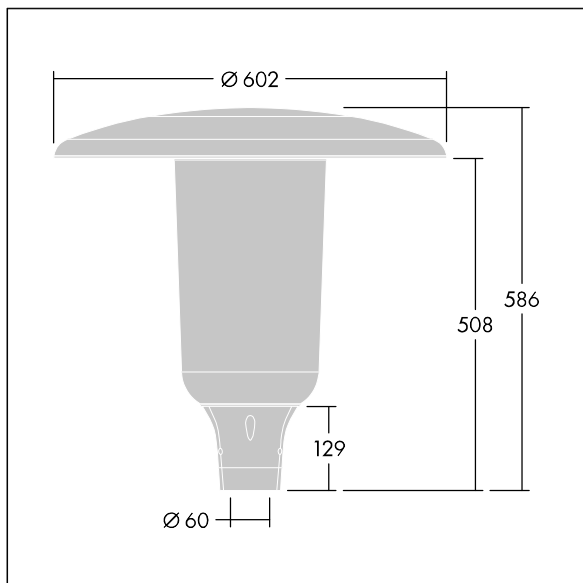

Aerie

En diskre, mastetoppmontert LED-armatur med en tidløs design. LED-driver for 18 LED, drevet av 1050 mA med rotasjonssymmetrisk fordeling. Klasse II elektrisk, IP66, IK10. Toppskjerm og sokkel: korrosjonsbestandig presstøpt pulverlakkert aluminium egnet for C5-miljøer, med teksturert antracitgrå (nær RAL7043) finish. Avskjerming: smal UV-stabilisert, polykarbonat med klar finish. Utstyrt med intern avskjerming for å redusere blending. Med 4000K LED. Montering på mast på Ø60 mm mast. Ferdigkablet med 5 m kabel.

Mål: Ø602 x 586 mm
 Luminaire input power: 60 W
 Lysutbytte fra armatur: 6972 lm
 Armatureffektivitet: 116 lm/W
 Vekt: 11,07 kg
 Vindflate: 0.172 m²

TLG_AERI_F_S_PR_CL.jpg

TLG_AERI_M_T60_S.wmf

Dette produktet inneholder en lyskilde med energieffektivitetsklasse D.