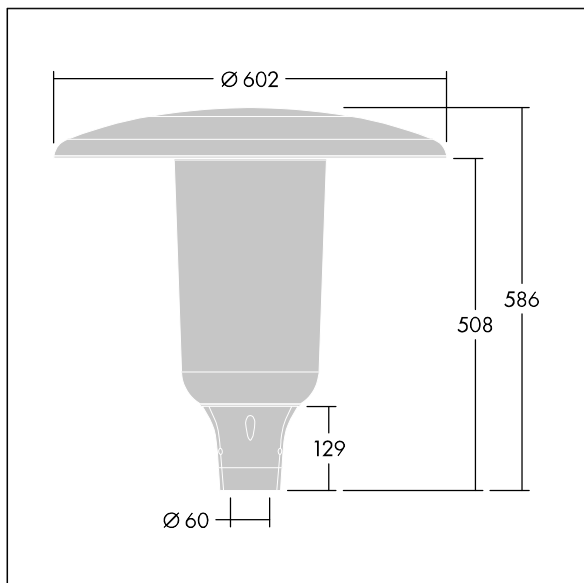

## Aerie

En diskre, mastetoppmontert LED-armatur med en tidløs design. LED-driver for 18 LED, drevet av 1050 mA med rotasjonssymmetrisk fordeling. Klasse II elektrisk, IP66, IK10. Toppskjerm og sokkel: korrosjonsbestandig presstøpt pulverlakkert aluminium egnet for C5-miljøer, med teksturert antracitgrå (nær RAL7043) finish. Avskjerming: smal UV-stabilisert, polykarbonat med klar finish. Utstyrt med intern avskjerming for å redusere blending. Med 4000K LED. Montering på mast på Ø60 mm mast. Ferdigkablet med 5 m kabel.

Mål: Ø602 x 586 mm  
 Luminaire input power: 60 W  
 Lysutbytte fra armatur: 6972 lm  
 Armatureffektivitet: 116 lm/W  
 Vekt: 11,07 kg  
 Vindflate: 0.172 m<sup>2</sup>

TLG\_AERI\_F\_S\_PR\_CL.jpg

TLG\_AERI\_M\_T60\_S.wmf