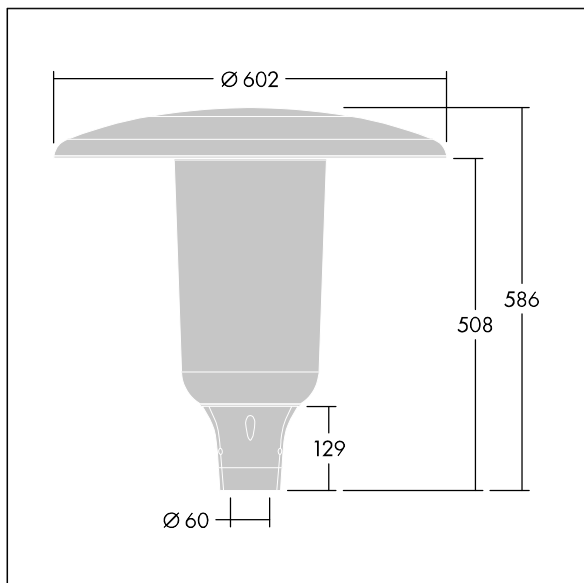

Aerie

En diskre, mastetoppmontert LED-armatur med en tidløs design. LED-driver for 18 LED, drevet av 700mA med rotasjonssymmetrisk fordeling. Klasse II elektrisk, IP66, IK10. Toppskjerm og sokkel: korrosjonsbestandig presstøpt pulverlakkert aluminium egnet for C5-miljøer, med teksturert antracitgrå (nær RAL7043) finish. Avskjerming: smal UV-stabilisert, polykarbonat med klar finish. Utstyrt med intern avskjerming for å redusere blending. Med 4000K LED. Montering på mast på Ø60 mm mast. Ferdigkablet med 5 m kabel.

Mål: Ø602 x 586 mm
 Luminaire input power: 39 W
 Lysutbytte fra armatur: 4977 lm
 Armatureffektivitet: 128 lm/W
 Vekt: 11,07 kg
 Vindflate: 0.172 m²

TLG_AERI_F_S_PR_CL.jpg

TLG_AERI_M_T60_S.wmf

Dette produktet inneholder en lyskilde med energieffektivitetsklasse D.