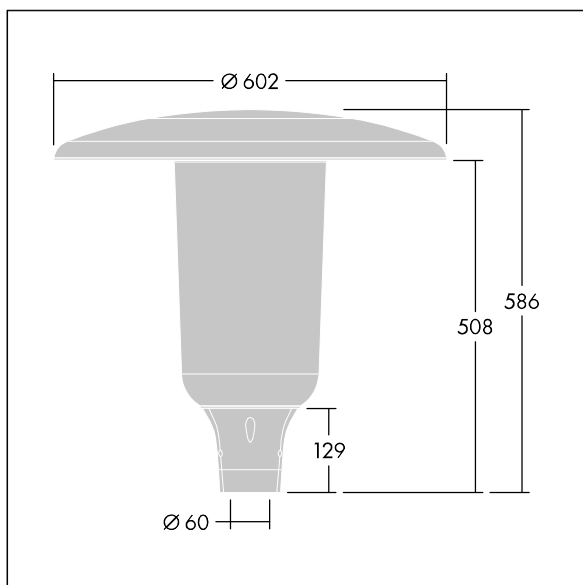

Aerie

En diskre, mastetoppmontert LED-armatur med en tidløs design. LED-driver for 18 LED, drevet av 700mA med rotasjonssymmetrisk fordeling. Klasse II elektrisk, IP66, IK10. Toppskjerm og sokkel: korrosjonsbestandig presstøpt pulverlakkert aluminium egnet for C5-miljøer, med teksturert antracitgrå (nær RAL7043) finish. Avskjerming: smal UV-stabilisert, polykarbonat med klar finish. Utstyrt med intern avskjerming for å redusere blending. Med 4000K LED. Montering på mast på Ø60 mm mast. Ferdigkablet med 5 m kabel.

Mål: Ø602 x 586 mm
 Luminaire input power: 39 W
 Lysutbytte fra armatur: 4977 lm
 Armatureffektivitet: 128 lm/W
 Vekt: 11,07 kg
 Vindflate: 0.172 m²

TLG_AERI_F_S_PR_CL.jpg

TLG_AERI_M_T60_S.wmf

Dette produktet inneholder en lyskilde med energieffektivitetsklasse D.