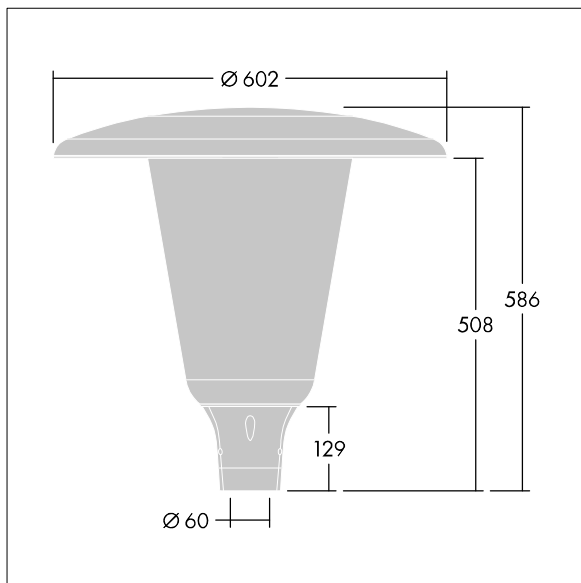

Aerie

En diskre, mastetoppmontert LED-armatur med en tidløs design. LED-driver for 18 LED, drevet av 1050 mA med rotasjonssymmetrisk fordeling. Klasse II elektrisk, IP66, IK10. Toppskjerm og sokkel: korrosjonsbestandig presstøpt pulverlakkert aluminium egnet for C5-miljøer, med teksturert antracitgrå (nær RAL7043) finish. Avskjerming: bred UV-stabilisert, polykarbonat med klar finish. Utstyrt med intern avskjerming for å redusere blending. Med 4000K LED. Montering på mast på Ø60 mm mast. Ferdigkablet med 5 m kabel.

Mål: Ø602 x 586 mm
Luminaire input power: 60 W
Lysutbytte fra armatur: 7239 lm
Armatureffektivitet: 121 lm/W
Vekt: 11,06 kg
Vindflate: 0.172 m²

TLG_AERI_F_W_PR_CL.jpg

TLG_AERI_M_T60_W.wmf

Dette produktet inneholder en lyskilde med energieffektivitetsklasse D.