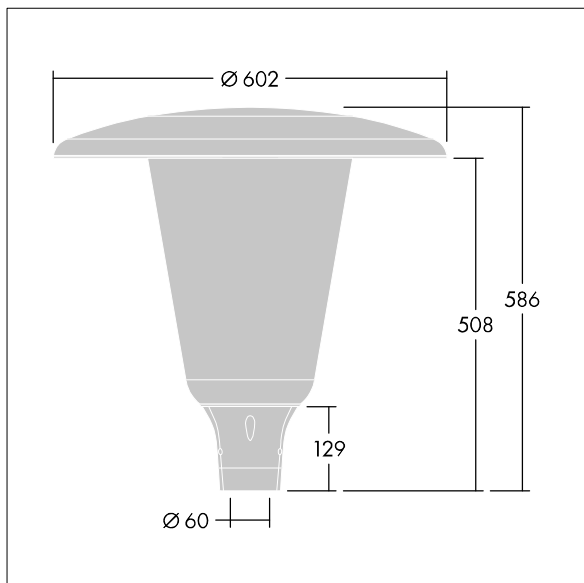

Aerie

En diskre, mastetoppmontert LED-armatur med en tidløs design. LED-driver for 18 LED, drevet av 500mA med rotasjonssymmetrisk fordeling. Klasse II elektrisk, IP66, IK10. Toppskjerm og sokkel: korrosjonsbestandig presstøpt pulverlakkert aluminium egnet for C5-miljøer, med teksturert antracitgrå (nær RAL7043) finish. Avskjerming: bred UV-stabilisert, polykarbonat med klar finish. Utstyrt med intern avskjerming for å redusere blending. Med 4000K LED. Montering på mast på Ø60 mm mast. Ferdigkablet med 5 m kabel.

Mål: Ø602 x 586 mm
 Luminaire input power: 28 W
 Lysutbytte fra armatur: 3846 lm
 Armatureffektivitet: 137 lm/W
 Vekt: 11,06 kg
 Vindflate: 0.172 m²

TLG_AERI_F_W_PR_CL.jpg

TLG_AERI_M_T60_W.wmf

Dette produktet inneholder en lyskilde med energieffektivitetsklasse D.