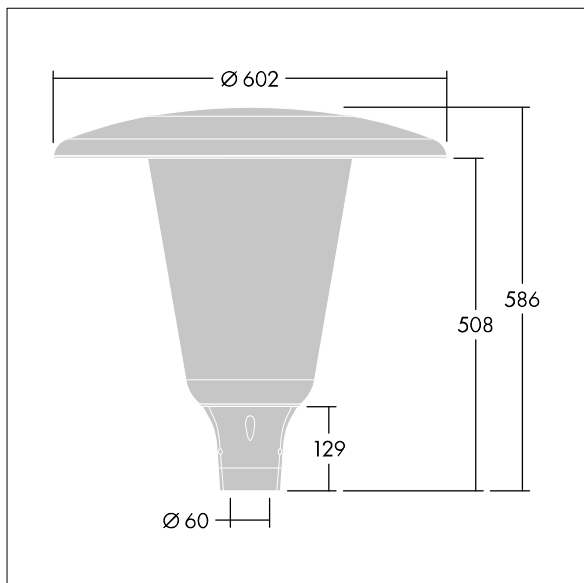

## Aerie

En diskre, mastetoppmontert LED-armatur med en tidløs design. LED-driver for 18 LED, drevet av 500mA med rotasjonssymmetrisk fordeling. Klasse II elektrisk, IP66, IK10. Toppskjerm og sokkel: korrosjonsbestandig presstøpt pulverlakkert aluminium egnet for C5-miljøer, med teksturert antracitgrå (nær RAL7043) finish. Avskjerming: bred UV-stabilisert, polykarbonat med klar finish. Utstyrt med intern avskjerming for å redusere blending. Med 4000K LED. Montering på mast på Ø60 mm mast. Ferdigkablet med 5 m kabel.

Mål: Ø602 x 586 mm  
 Luminaire input power: 28 W  
 Lysutbytte fra armatur: 3846 lm  
 Armatureffektivitet: 137 lm/W  
 Vekt: 11,06 kg  
 Vindflate: 0.172 m<sup>2</sup>

TLG\_AERI\_F\_W\_PR\_CL.jpg

TLG\_AERI\_M\_T60\_W.wmf