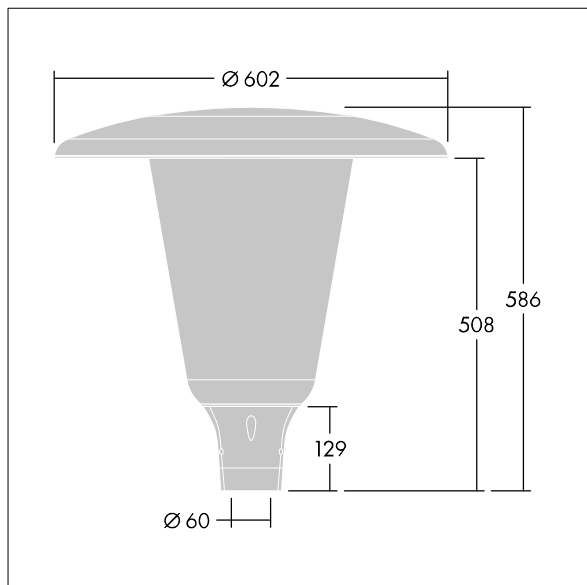

Aerie

THORN

96632765 ARW 24L70-740 WSC CL CL2 W5 T60 ANT

Aerie

En diskre, mastetoppmontert LED-armatur med en tidløs design. LED-driver for 24 LED, drevet av 700mA med Bredstrålede gatekomfort (asymmetrisk) fordeling. Klasse II elektrisk, IP66, IK10. Toppskjerm og sokkel: korrosjonsbestandig presstøpt pulverlakkert aluminium egnet for C5-miljøer, med teksturert antracitgrå (nær RAL7043) finish. Avskjerming: bred UV-stabilisert, polykarbonat med klar finish. Med 4000K LED. Montering på mast på Ø60 mm mast. Ferdigkablet med 5 m kabel.

Mål: Ø602 x 586 mm
Luminaire input power: 51 W
Lysutbytte fra armatur: 7796 lm
Armatureffektivitet: 153 lm/W
Vekt: 10,95 kg
Vindflate: 0.172 m²

TLG_AERI_F_W_CL.jpg

TLG_AERI_M_T60_W.wmf

Dette produktet inneholder en lyskilde med energieffektivitetsklasse D.