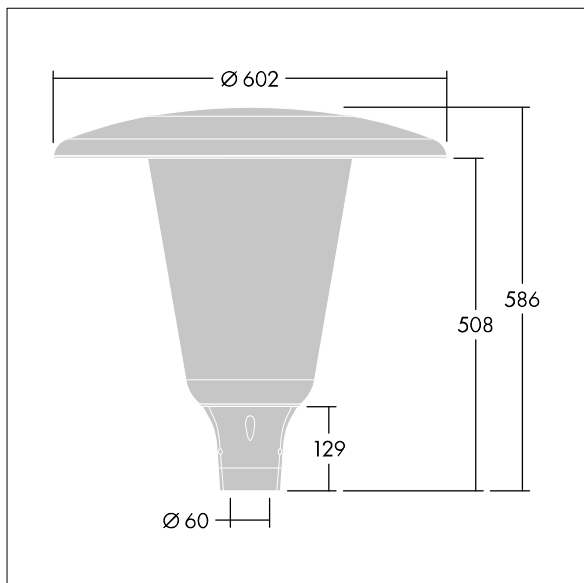

Aerie

THORN

96632764 ARW 24L50-740 WSC CL CL2 W5 T60 ANT

Aerie

En diskre, mastetoppmontert LED-armatur med en tidløs design. LED-driver for 24 LED, drevet av 500mA med Bredstrålende gatekomfort (asymmetrisk) fordeling. Klasse II elektrisk, IP66, IK10. Toppskjerm og sokkel: korrosjonsbestandig presstøpt pulverlakkert aluminium egnet for C5-miljøer, med teksturert antracitgrå (nær RAL7043) finish. Avskjerming: bred UV-stabilisert, polykarbonat med klar finish. Med 4000K LED. Montering på mast på Ø60 mm mast. Ferdigkablet med 5 m kabel.

Mål: Ø602 x 586 mm
Luminaire input power: 37 W
Lysutbytte fra armatur: 5823 lm
Armatureffektivitet: 157 lm/W
Vekt: 10,95 kg
Vindflate: 0.172 m²

TLG_AERI_F_W_CL.jpg

TLG_AERI_M_T60_W.wmf

Dette produktet inneholder en lyskilde med energieffektivitetsklasse D.