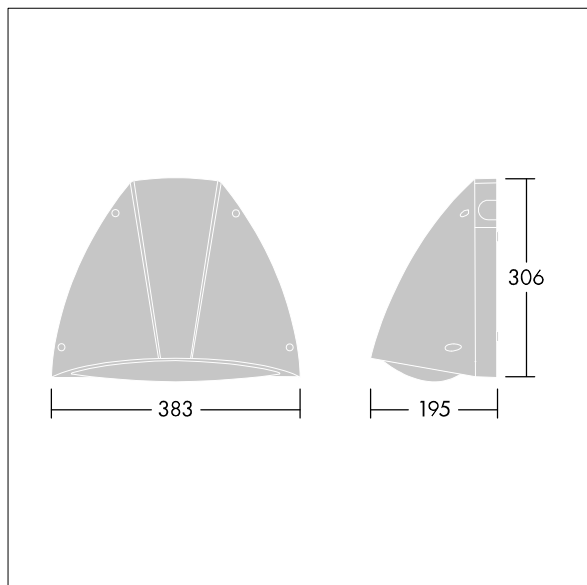

Piazza II LED

THORN

96632760 PIAZZA II LED 2700-830 HF P ANT

Piazza II LED

En robust Veggmontert armatur. Elektronisk forkobling, uten dimming. Bakplate: presstøpt aluminium, lakkert antracitgrå. Armaturhus: antracitgrå polykarbonat. Ø20 mm kabelinngang via kabelinnføring bak eller på siden, BESA-kompatibel. IP65, IK10. Med 3000K LED. Med Mini-fotocelle

Mål: 381 x 196 x 305 mm
Luminaire input power: 24,6 W
Lysutbytte fra armatur: 2736 lm
Armatureffektivitet: 111 lm/W
Vekt: 2,8 kg

TLG_PIA2_F_PDB.jpg

TLG_PIA2_M_LD1.wmf

Dette produktet inneholder en lyskilde med energieffektivitetsklasse E.