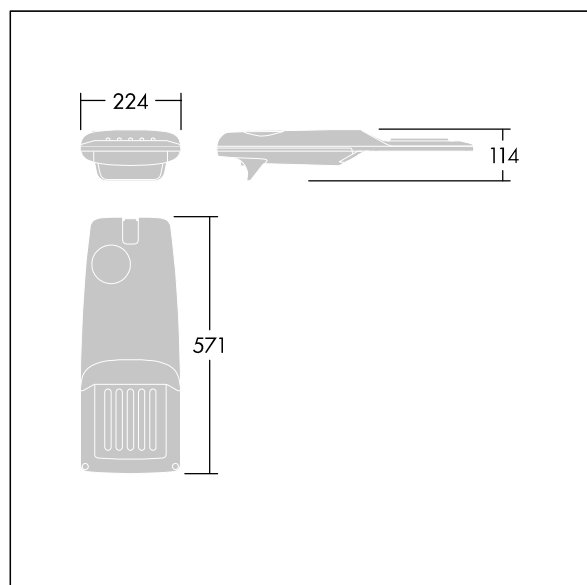

Isaro Pro

92911028 IP 36L50-740 RC M BP L CL2 M76 ANT

THORN

Isaro Pro

En moderne LED-veilylsarmatur (liten) med 36 LED som drives av 500mA med Vei og komfortoptikk. Programmerbar LED-driver. Klasse II elektrisk, IP66, IK09. Armaturhus: presstøpt aluminium (EN AC-44300), pulverlakkert teksturert antracitgrå (nær RAL7043). Utligger: presstøpt aluminium (EN AC-44300), pulverlakkert teksturert antracitgrå (nær RAL7043). Avskjerming: 5 mm tykt glass. Fester: rustfritt stål. Leveres med Ø76 mm festeordningsadapter som kan monteres på mastetopp (0°/5°/10°/15°/20° helling) eller utliggerarm (-15°/-10°/-5°/0°/5°/10°/15° helling). Bi-power dimming ved hjelp av strømledning med tilleggsledning Med 4000K LED. Overspenningsvern: 10 kV enkeltpuls fellesmodus og 8 kV flerpuls fellesmodus og 6 kV flerpuls differensialmodus. Hvis permanent DALI-system er tilkoblet, 6 kV flerpuls felles- og differensialmodus.

Mål: 571 x 224 x 114 mm
Luminaire input power: 53,7 W
Lysutbytte fra armatur: 8825 lm
Armatureffektivitet: 164 lm/W
Vekt: 6,5 kg
Vindflate: 0.054 m²

TLG_ISRP_F_PDB_ANT.jpg

TLG_ISRP_M_LD1.wmf

Dette produktet inneholder en lyskilde med energieffektivitetsklasse E.