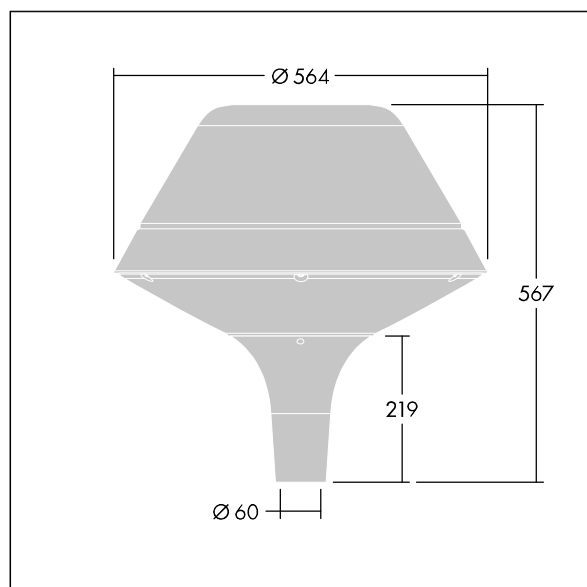

Plurio

Plurio Indirect: En dekorativ LED-armatur for montering på mast med rotasjonssymmetrisk lysfordeling. LED-driver med 24 LED som drives ved 700mA. Klasse II elektrisk, IP66, IK08. Sokkel: støpt aluminium, pulverlakkert antracitgrå (nær RAL7043). Toppskjerm: original form, aluminium, teksturert antracitgrå (nær RAL7043). Avskjerming: UV-stabilisert, klar polykarbonat med prismer som minsker blanding. Indirekte, reflektorbasert optikk. Utstyrt med krets for 50% strømreduksjon, effektiv 3 timer før og 5 timer etter en kalkulert midnatt. Kan deaktiveres ved installasjon via en tilgjengelig intern bryter. Med 4000K LED. Montering på mast på Ø60 mm mast.

Opplysemisjon på under 1 %.

Mål: Ø564 x 567 mm
 Luminaire input power: 51 W
 Lysutbytte fra armatur: 5907 lm
 Armatureffektivitet: 116 lm/W
 Vekt: 9,5 kg
 Vindflate: 0.199 m²

TLG_PLRL_F_IOC_ANT.jpg

TLG_PLRL_M_IOC_T60.wmf