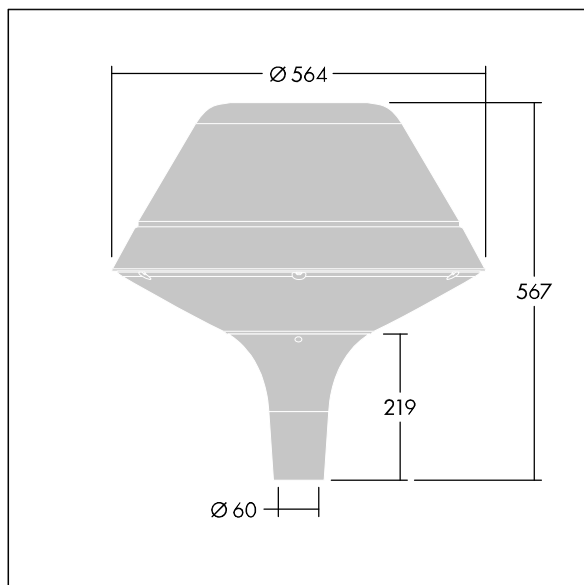

### Plurio

Plurio Indirect: En dekorativ LED-armatur for montering på mast med rotasjonssymmetrisk lysfordeling. LED-driver med 24 LED som drives ved 600mA. Klasse II elektrisk, IP66, IK08. Sokkel: støpt aluminium, pulverlakkert antracitgrå (nær RAL7043). Toppskjerm: original form, aluminium, teksturert antracitgrå (nær RAL7043). Avskjerming: UV-stabilisert, klar polykarbonat med prismer som minsker blanding. Indirekte, reflektorbasert optikk. Utstyrt med krets for 50% strømreduksjon, effektiv 3 timer før og 5 timer etter en kalkulert midnatt. Kan deaktiveres ved installasjon via en tilgjengelig intern bryter. Med 4000K LED. Montering på mast på Ø60 mm mast.

Opplysemisjon på under 1 %.

Mål: Ø564 x 567 mm  
 Luminaire input power: 44 W  
 Lysutbytte fra armatur: 5206 lm  
 Armatureffektivitet: 118 lm/W  
 Vekt: 9,5 kg  
 Vindflate: 0.199 m<sup>2</sup>

TLG\_PLRL\_F\_IOC\_ANT.jpg