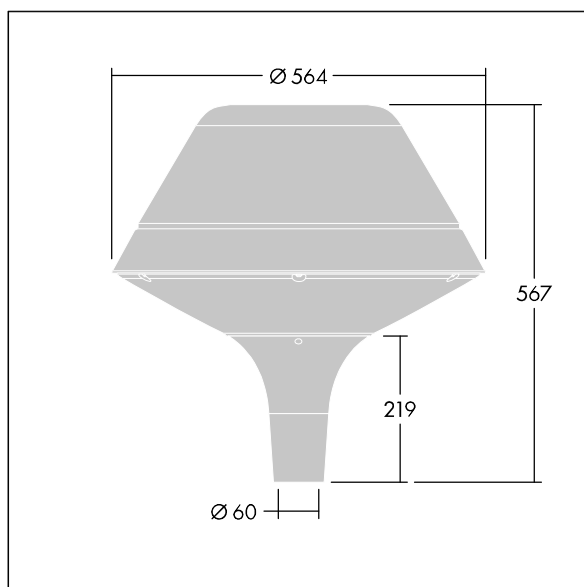

Plurio

Plurio Indirect: En dekorativ LED-armatur for montering på mast med rotasjonssymmetrisk lysfordeling. LED-driver med 24 LED som drives ved 250mA. Klasse II elektrisk, IP66, IK08. Sokkel: støpt aluminium, pulverlakkert antracitgrå (nær RAL7043). Toppskjerm: original form, aluminium, teksturert antracitgrå (nær RAL7043). Avskjerming: UV-stabilisert, klar polykarbonat med prismer som minsker blending. Indirekte, reflektorbasert optikk. Utstyrt med krets for 50% strømreduksjon, effektiv 3 timer før og 5 timer etter en kalkulert midnatt. Kan deaktiveres ved installasjon via en tilgjengelig intern bryter. Med 4000K LED. Montering på mast på Ø60 mm mast.

Opplysemisjon på under 1 %.

Mål: Ø564 x 567 mm
 Luminaire input power: 19 W
 Lysutbytte fra armatur: 2416 lm
 Armatureffektivitet: 127 lm/W
 Vekt: 9,5 kg
 Vindflate: 0.199 m²

TLG_PLRL_F_IOC_ANT.jpg

TLG_PLRL_M_IOC_T60.wmf