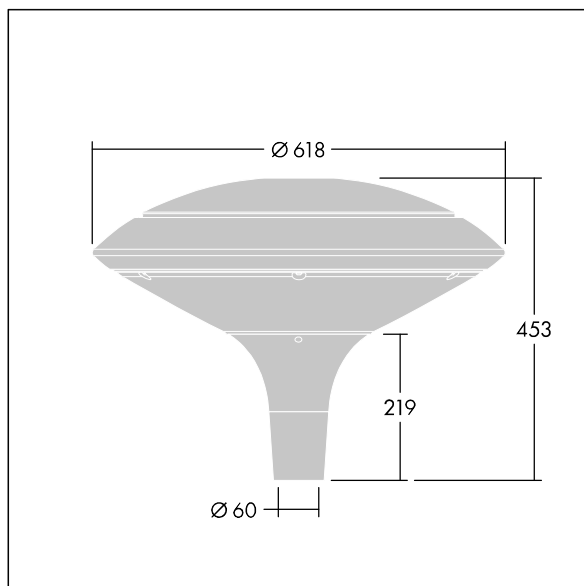

Opplysemisjon på under 1 %.

Mål: Ø618 x 453 mm  
Luminaire input power: 60 W  
Lysutbytte fra armatur: 6645 lm  
Armatureffektivitet: 111 lm/W  
Vekt: 11 kg  
Vindflate: 0.151 m<sup>2</sup>

TLG\_PLRL\_F\_DDC\_GY.jpg