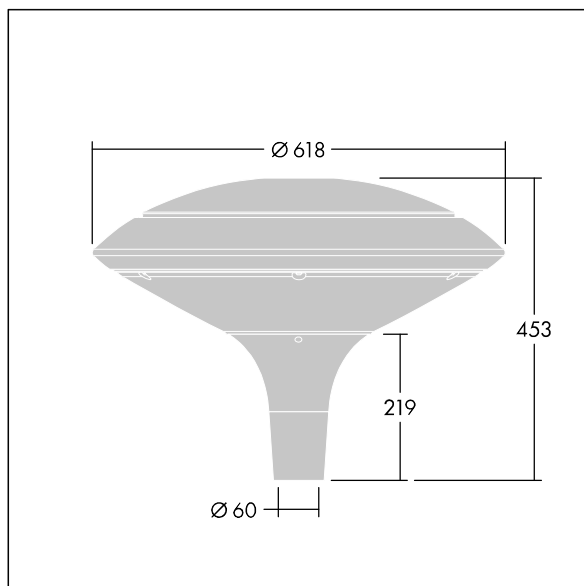

Plurio

Plurio Direct: En dekorativ LED-armatur for montering på mast med rotasjonssymmetrisk lysfordeling. LED-driver med 18 LED som drives ved 350mA. Klasse II elektrisk, IP66, IK08. Sokkel: støpt aluminium, pulverlakkert sølvgrå. Toppskjerm: skive form, aluminium, teksturert sølvgrå. Avskjerming: UV-stabilisert, klar polykarbonat med prismer som minsker blanding. Direkte, linsebasert optikk med intern reflektor. Utstyrt med krets for 50% strømreduksjon, effektiv 3 timer før og 5 timer etter en kalkulert midnatt. Kan deaktiveres ved installasjon via en tilgjengelig intern bryter. Med 4000K LED. Montering på mast på Ø60 mm mast.

Opplysemisjon på under 1 %.

Mål: Ø618 x 453 mm
 Luminaire input power: 21 W
 Lysutbytte fra armatur: 2577 lm
 Armatureffektivitet: 123 lm/W
 Vekt: 11 kg
 Vindflate: 0.151 m²

TLG_PLRL_F_DDC_GY.jpg

TLG_PLRL_M_DDC_T60.wmf