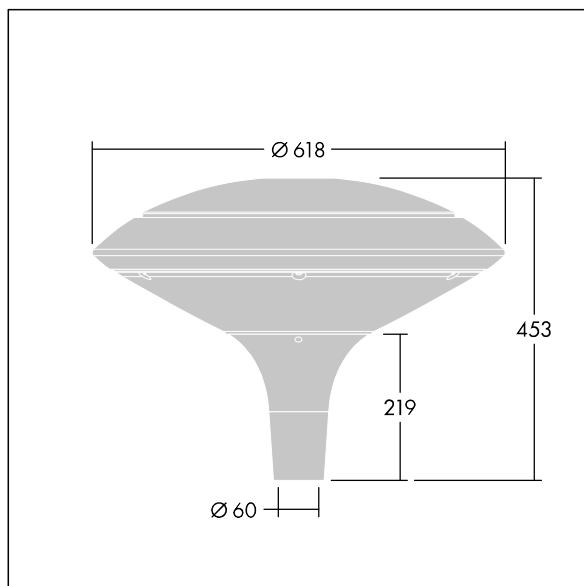

Opplysemisjon på under 1 %.

Mål: Ø618 x 453 mm  
Luminaire input power: 21 W  
Lysutbytte fra armatur: 2577 lm  
Armatureffektivitet: 123 lm/W  
Vekt: 11 kg  
Vindflate: 0.151 m<sup>2</sup>

TLG\_PLRL\_F\_DDC\_GY.jpg