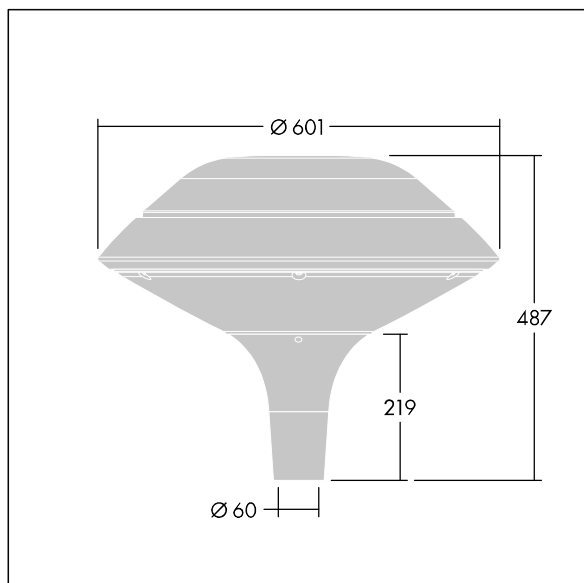

ISO 9223 C5			IP66		IK08					T _a 25
----------------	--	--	------	--	------	--	--	--	--	-------------------

Plurio

Plurio Direct: En dekorativ LED-armatur for montering på mast med rotasjonssymmetrisk lysfordeling. LED-driver med 18 LED som drives ved 1,05A. Klasse II elektrisk, IP66, IK08. Sokkel: støpt aluminium, pulverlakkert sølvgrå. Toppskjerm: plan form, aluminium, teksturert sølvgrå. Avskjerming: UV-stabilisert, klar polykarbonat med prizmer som minsker blanding. Direkte, linsebasert optikk med intern reflektor. Utstyrt med krets for 50% strømreduksjon, effektiv 3 timer før og 5 timer etter en kalkulert midnatt. Kan deaktiveres ved installasjon via en tilgjengelig intern bryter. Med 4000K LED. Montering på mast på Ø60 mm mast.

Opplysemisjon på under 1 %.

Mål: Ø601 x 487 mm
 Luminaire input power: 60 W
 Lysutbytte fra armatur: 6645 lm
 Armatureffektivitet: 111 lm/W
 Vekt: 11 kg
 Vindflate: 0.167 m²

TLG_PLRL_F_DFC_GY.jpg

TLG_PLRL_M_DFC_T60.wmf