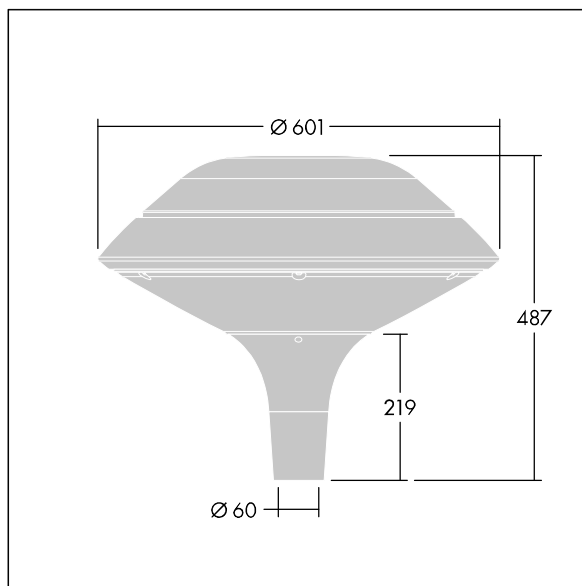

ISO 9223 C5			IP66	IK08				T _a 25
----------------	--	--	------	------	--	--	--	-------------------

Plurio

Plurio Direct: En dekorativ LED-armatur for montering på mast med rotasjonssymmetrisk lysfordeling. LED-driver med 18 LED som drives ved 1,05A. Klasse II elektrisk, IP66, IK08. Sokkel: støpt aluminium, pulverlakkert sølvgrå. Toppskjerm: plan form, aluminium, teksturert sølvgrå. Avskjerming: UV-stabilisert, klar polykarbonat med prismer som minsker blanding. Direkte, linsebasert optikk med intern reflektor. Utstyrt med krets for 50% strømreduksjon, effektiv 3 timer før og 5 timer etter en kalkulert midnatt. Kan deaktiveres ved installasjon via en tilgjengelig intern bryter. Med 4000K LED. Montering på mast på Ø60 mm mast.

Opplysemisjon på under 1 %.

Mål: Ø601 x 487 mm
 Luminaire input power: 60 W
 Lysutbytte fra armatur: 6645 lm
 Armatureffektivitet: 111 lm/W
 Vekt: 11 kg
 Vindflate: 0.167 m²

TLG_PLRL_F_DFC_GY.jpg

TLG_PLRL_M_DFC_T60.wmf