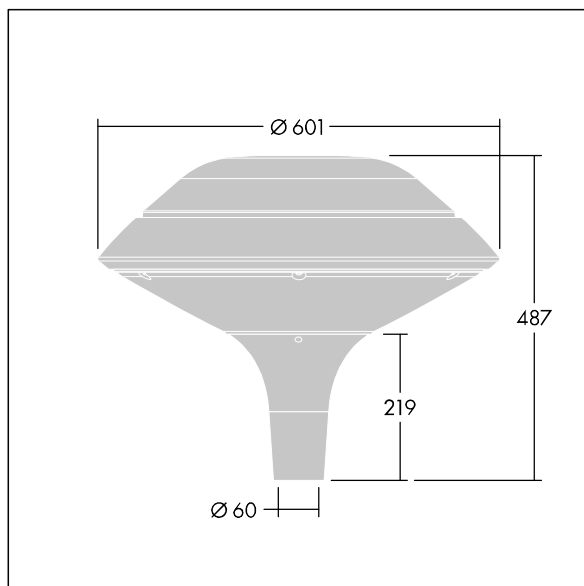

Plurio

Plurio Direct: En dekorativ LED-armatur for montering på mast med rotasjonssymmetrisk lysfordeling. LED-driver med 18 LED som drives ved 700mA. Klasse II elektrisk, IP66, IK08. Sokkel: støpt aluminium, pulverlakkert sølvgrå. Toppskjerm: plan form, aluminium, teksturert sølvgrå. Avskjerming: UV-stabilisert, klar polykarbonat med prismer som minsker blanding. Direkte, linsebasert optikk med intern reflektor. Utstyrt med krets for 50% strømreduksjon, effektiv 3 timer før og 5 timer etter en kalkulert midnatt. Kan deaktiveres ved installasjon via en tilgjengelig intern bryter. Med 4000K LED. Montering på mast på Ø60 mm mast.

Opplysemisjon på under 1 %.

Mål: Ø601 x 487 mm
 Luminaire input power: 39 W
 Lysutbytte fra armatur: 4724 lm
 Armatureffektivitet: 121 lm/W
 Vekt: 11 kg
 Vindflate: 0.167 m²

TLG_PLRL_F_DFC_GY.jpg

TLG_PLRL_M_DFC_T60.wmf