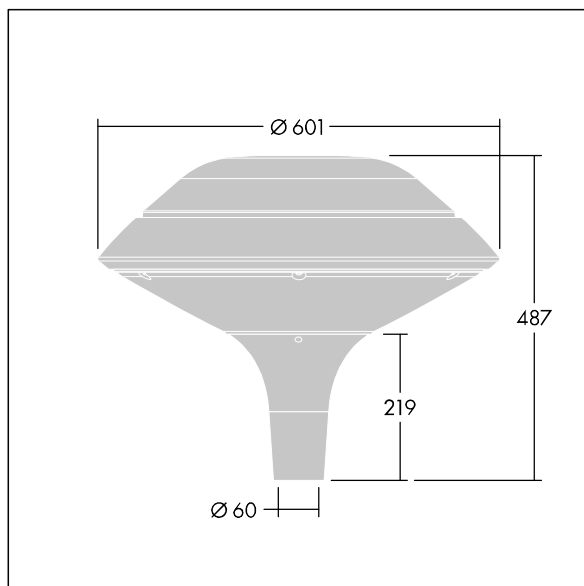

Plurio

Plurio Direct: En dekorativ LED-armatur for montering på mast med rotasjonssymmetrisk lysfordeling. LED-driver med 18 LED som drives ved 700mA. Klasse II elektrisk, IP66, IK08. Sokkel: støpt aluminium, pulverlakkert sølvgrå. Toppskjerm: plan form, aluminium, teksturert sølvgrå. Avskjerming: UV-stabilisert, klar polykarbonat med prizmer som minsker blanding. Direkte, linsebasert optikk med intern reflektor. Utstyrt med krets for 50% strømreduksjon, effektiv 3 timer før og 5 timer etter en kalkulert midnatt. Kan deaktiveres ved installasjon via en tilgjengelig intern bryter. Med 4000K LED. Montering på mast på Ø60 mm mast.

Opplysemisjon på under 1 %.

Mål: Ø601 x 487 mm
 Luminaire input power: 39 W
 Lysutbytte fra armatur: 4724 lm
 Armatureffektivitet: 121 lm/W
 Vekt: 11 kg
 Vindflate: 0.167 m²

TLG_PLRL_F_DFC_GY.jpg

TLG_PLRL_M_DFC_T60.wmf